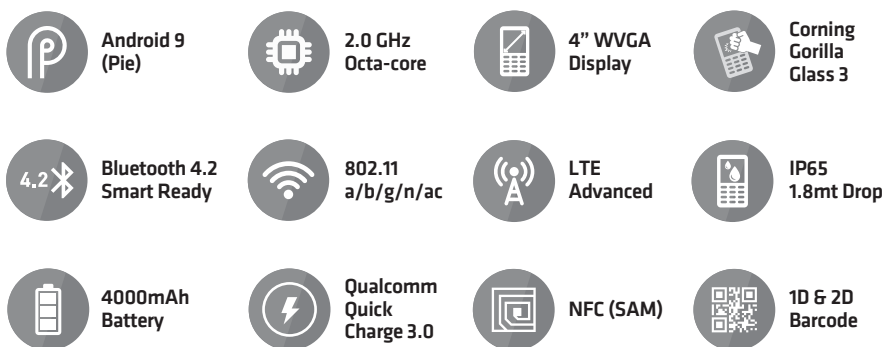

# APT4 Android series

Mobile Computer veloce e compatto

- Terminale Android compatto robusto ed affidabile
  - Display 4" WVGA Corning Gorilla Glass 3
    - Risoluzione 480 x 800 pixel
  - Processore ARM Cortex -A53 2GHz 64bit Octa Core
    - Batteria a lunga durata 4000mAh Li-Ion
- Wi-Fi 802.11 a/b/g/n/ac , WWAN LTE, Bluetooth 4.2 (BR/EDR+BLE), GPS
  - Camera 16.0 Mpixel con Autofocus e Flash
  - Versione con lettore Barcode Laser 1D o 2D Imager
- Grado di protezione IP65 e resistenza a cadute fino a 1.8 mt
  - Sistema Operativo Android Android 9 (Pie)